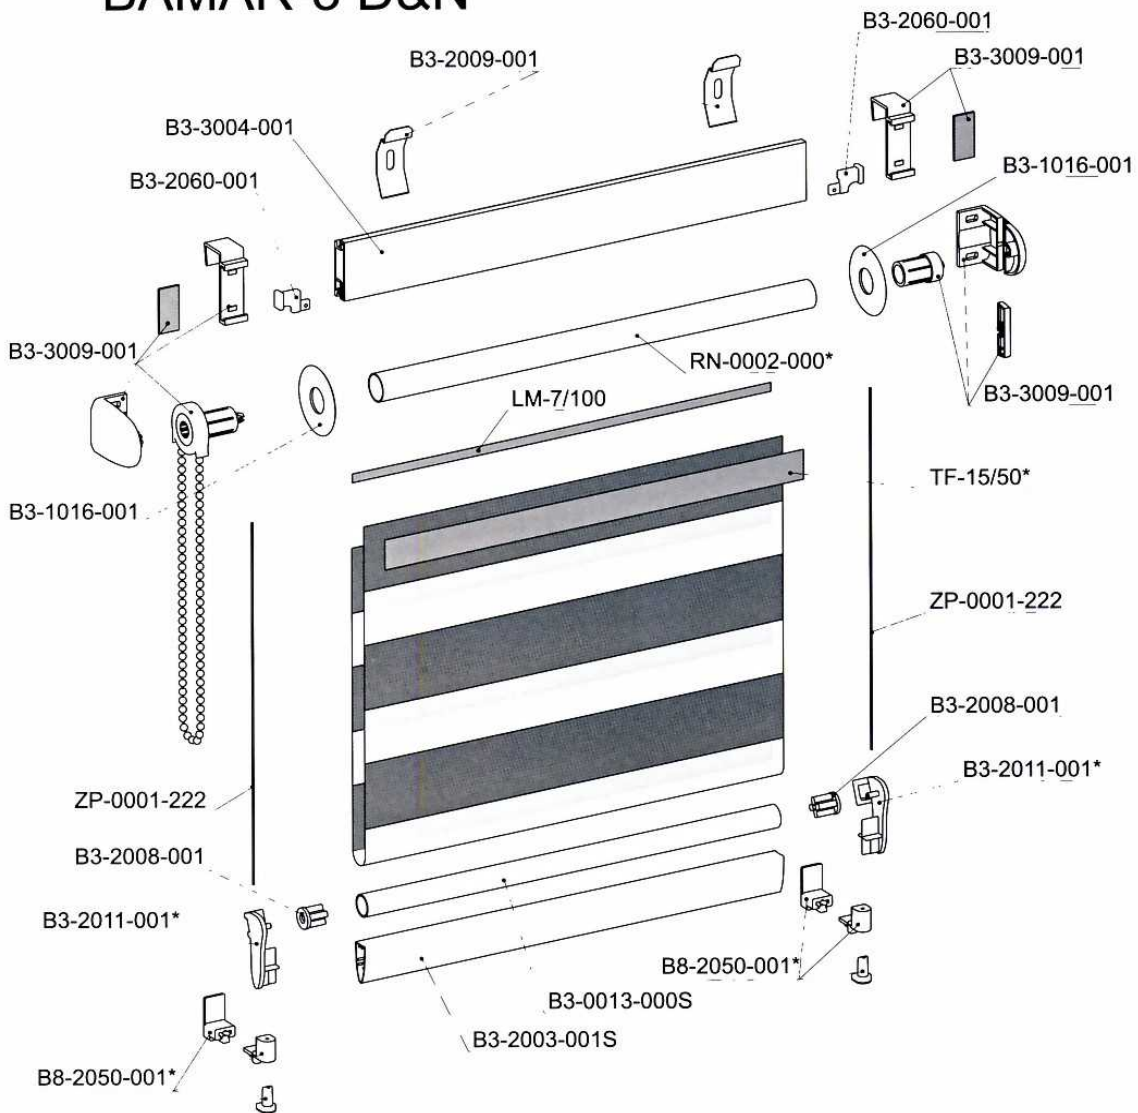

Bamar 7

Kassetten-Doppelrollo ALU
mit oder ohne Seitenführung

Wandabstand 4,5 cm

5 cm

Bamar 5

Kassetten-Doppelrollo ALU
mit oder ohne Seitenführung

Wandabstand 4,5 cm

5 cm

BAMAR-3 D&N

Preisgruppe I

Bahama - I

7,5 cm

Bahama - III

5,5 cm

Gehäusefarbe

001 weiß

11 braun

		Breite						
		60	70	80	90	100	110	120
Höhe	70	119	134	141	149	164	171	179
	80							
	90	147	156	164	171	179	186	193
	100							
	110	164	179	186	193	201	208	223
	120							
	130	179	186	193	201	208	223	238
	140							
	150	193	201	208	216	223	238	253
	160							
	170	208	216	223				
	180							
	190	223	238	253				
	200							
210	238	253	268					
220								

7,5 cm

		Breite						
		60	70	80	90	100	110	120
Höhe	70	134	149	156	164	171	179	193
	80							
	90	164	179	186	193	208	223	238
	100							
	110	179	193	208	231	238	253	268
	120							
	130	193	223	238	253	268	283	290
	140							
	150	223	245	268	283	298	312	327
	160							
	170	253	283	298				
	180							
	190	283	298	312				
	200							
210	298	312	327					
220								