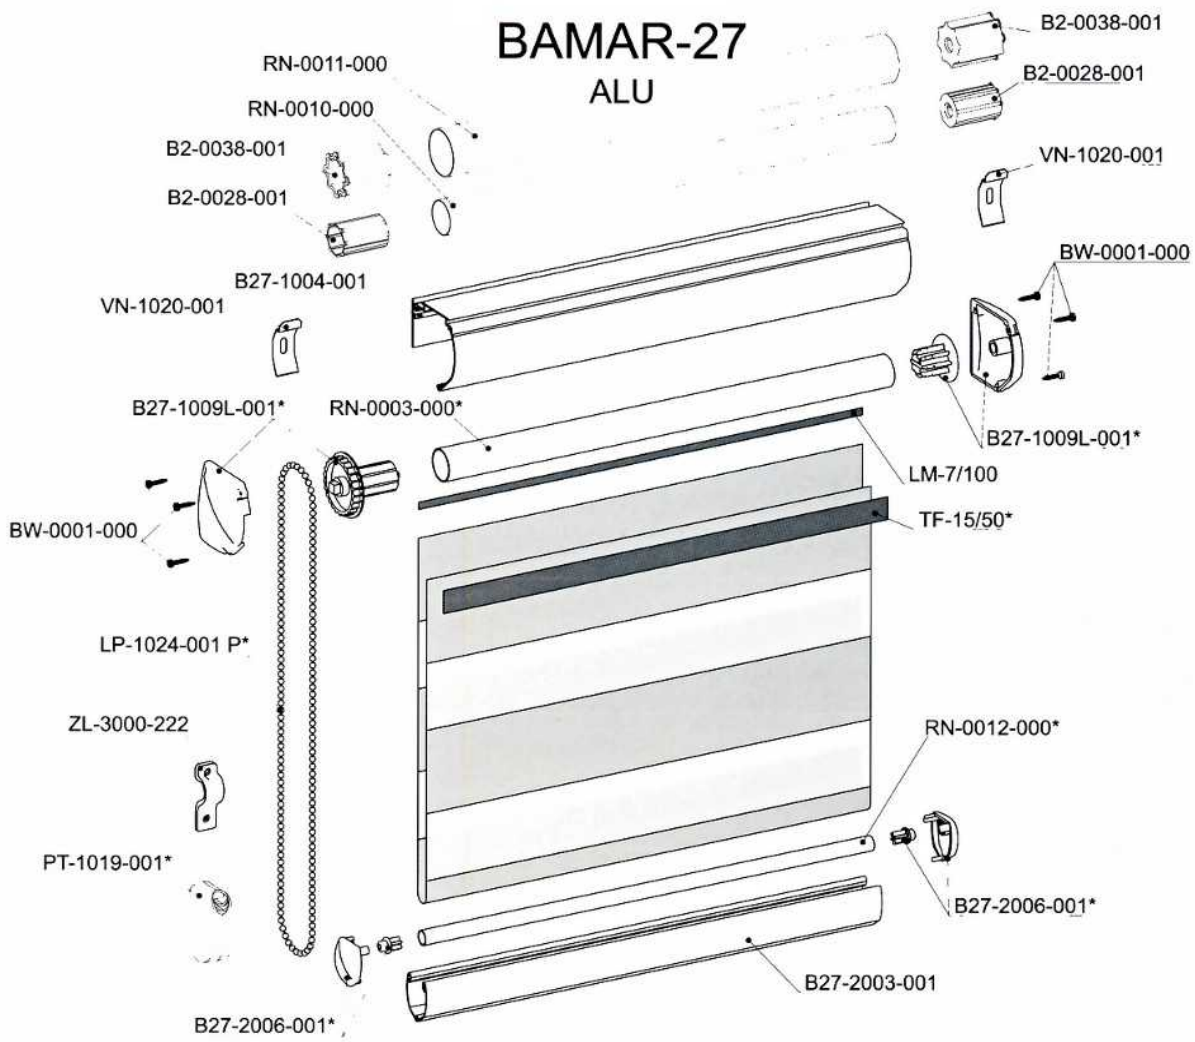

BAMAR-27 ALU

Bahama - I 7,5 cm

Bahama - III 5,5 cm

		Breite									
		60	70	90	110	130	150	170	190	210	230
Höhe	70	132	171	186	201	216	245	253	268	283	327
	90	171	201	216	231	253	268	290	312	327	357
	110	186	216	238	253	283	298	327	342	357	402
	130	201	231	260	290	327	342	372	387	402	431
	150	216	245	275	320	357	387	402	417	431	446
	170	245	260	290	335	394	409	424	439	446	476
	190	253	275	312	357	424	439	454	461	476	506
	210	268	290	335	387	461	469	476	491	506	536
	230	298	335	372	431	483	491	506	521	536	558
	250	327	372	431	461	506	521	536	543	558	580

Bahama - V 5,5 cm

Bahama - IX 7,5 cm

Bahama - VI 7,5 cm

Bahama - X 20,5 cm

Bahama - VII 7,5 cm

Bahama - XI 7,5 cm

Bahama - VIII 14,5 cm

		Breite							
		60	70	90	110	130	150	170	190|200
Höhe	70	147	186	208	223	253	283	312	342
	90	193	216	238	268	312	327	357	387
	110	223	238	268	298	327	357	387	417
	130	238	268	298	335	387	417	446	476
	150	253	283	335	372	417	446	476	506
	170	283	312	357	402	461	491	506	536
	190	312	342	402	431	506	521	536	565
	210 220	342	372	431	476	536	565	580	595